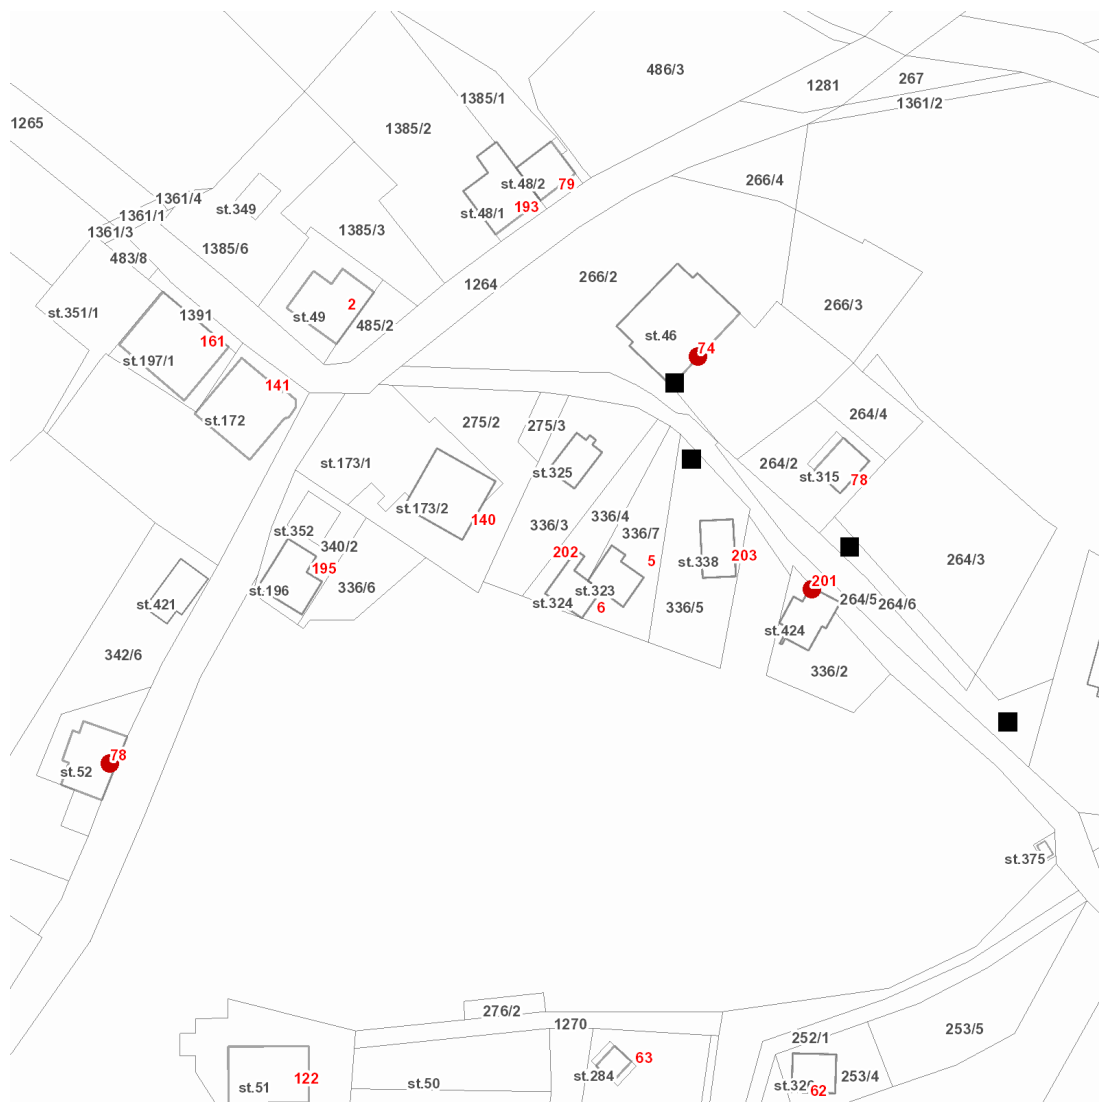

dne **27. 10. 2021** od **7:30** do **12:30** hodin

Plánovaná odstávka zahrnuje tyto lokality:**Český Jiřetín (okres Most)**

č. p. 74, 78

č. ev. 201

UPOZORNĚNÍ

Dotčené zařízení distribuční soustavy je nutné i v době odstávky považovat za zařízení pod napětím, a proto vás žádáme o dodržení všech zásad bezpečnosti a provedení opatření potřebných k zamezení případných škod na zdraví a majetku. | Provozovatelé výroben elektřiny jsou povinni zajistit přerušení dodávky elektřiny z výroby do vypnutého úseku distribuční soustavy.

dne 27. 10. 2021 od 7:30 do 12:30 hodin

Orientační mapový podklad odstávkou dotčených lokalit

VYSVĚTLIVKY

- – adresy dotčené odstávkou elektřiny
- – místa připojení k elektrické síti dotčená odstávkou

INFORMACE ZASLÁNA

IDDS: uusbhei (Obec Český Jiřetín)